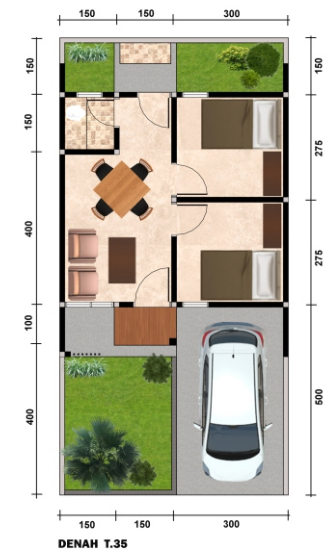

**JENDELA :**  
Aluminium 4" coklat kaca bening

**LANTAI :**  
Keramik 50 x 50

**KAMAR MANDI :**  
Keramik lantai 20 x 20 dan dinding 25 x 40

**CLOSET :**  
Duduk Toto CW 35 J

**PLAFON :**  
Gypsum rangka galvalum

**AIR BERSIH :**  
PDAM

**LISTRİK :**  
PLN 1300 va

**PAGAR BELAKANG :**  
Pasangan bata, tinggi 2 m

**PAGAR DEPAN :**  
Tanpa pagar depan

DENAH T.35