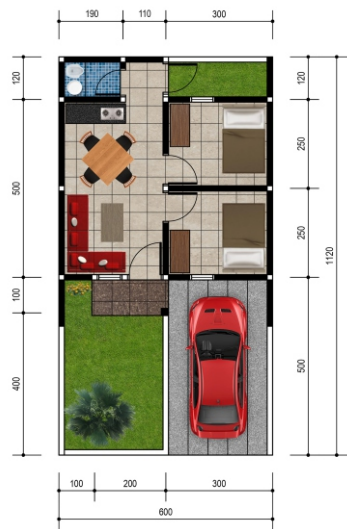

SPESIFIKASI

PONDASI :
Pasangan batu kali

STRUKTUR :
Beton bertulang

DINDING :
Bata merah, finishing cat

KUSEN PINTU :
Kayu jati, finishing politur

DAUN PINTU :
Panil kayu jati, finishing politur

JENDELA :
Aluminium 4" coklat kaca bening

LANTAI :
Keramik 50 x 50

KAMAR MANDI :
Keramik lantai 20 x 20 dan dinding 25 x 40

CLOSET :
Duduk Toto CW 35 J

PLAFON :
Gypsum rangka galvalum

AIR BERSIH :
PDAM

LISTRİK :
PLN 1300 va

PAGAR BELAKANG :
Pasangan bata, tinggi 2 m

PAGAR DEPAN :
Tanpa pagar depan